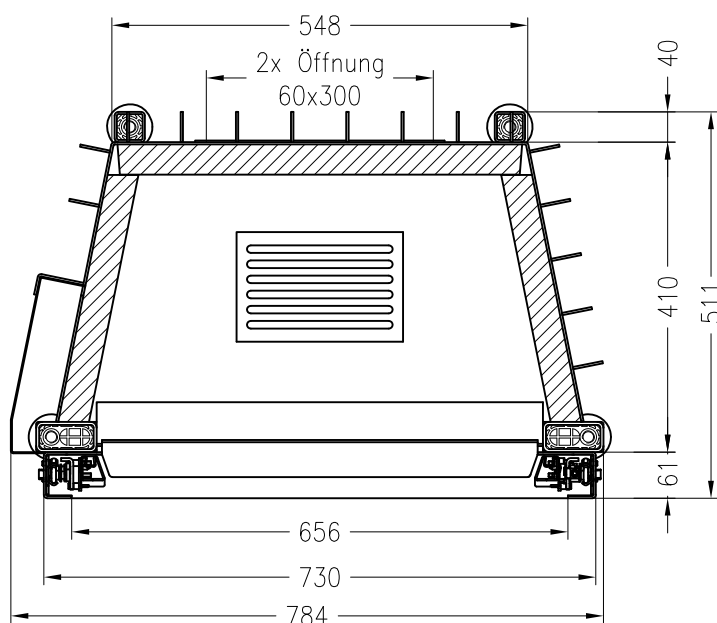

SPARTHHERM Kamineinsatz Arte Bh – 3S (Möglichkeit: Aussenluftanschluss)
Hochformatiger Kamineinsatz

Vorderansicht
M ~1:20

Seitenansicht
M ~1:20

Horizontalschnitt
M ~1:10

Anschlußstutzen von eckig auf rund optional erhältlich