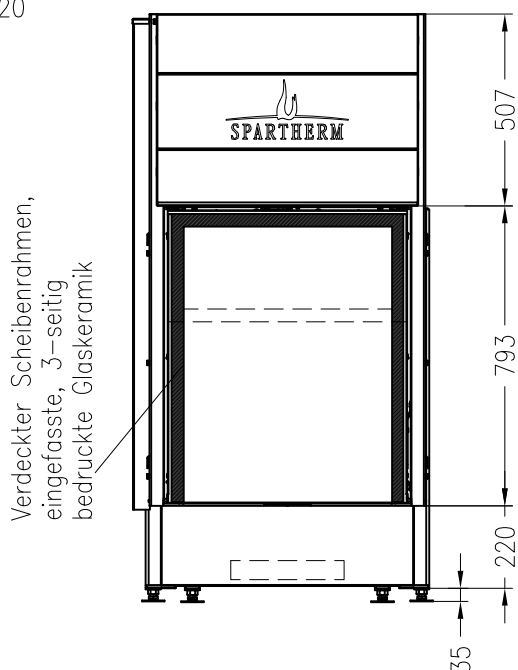

SPARTHHERM Kamineinsatz Arte Bh – 3S (Möglichkeit: Aussenluftanschluss)
Hochformatiger Kamineinsatz

Vorderansicht
M ~1:20

Seitenansicht
M ~1:20

Horizontalschnitt
M ~1:10

Anschlußstutzen von eckig auf rund optional erhältlich