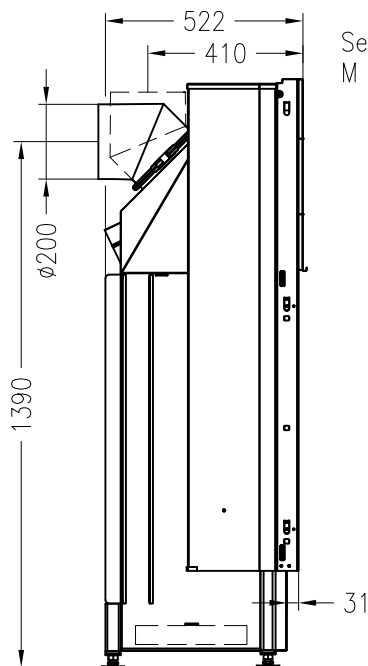

SPARTHHERM Kamineinsatz Arte Bh – 3S (Möglichkeit: Aussenluftanschluss)
Hochformatiger Kamineinsatz

Vorderansicht
M ~1:20

Seitenansicht
M ~1:20

Horizontalschnitt
M ~1:10

Anschlußstutzen von eckig auf rund optional erhältlich